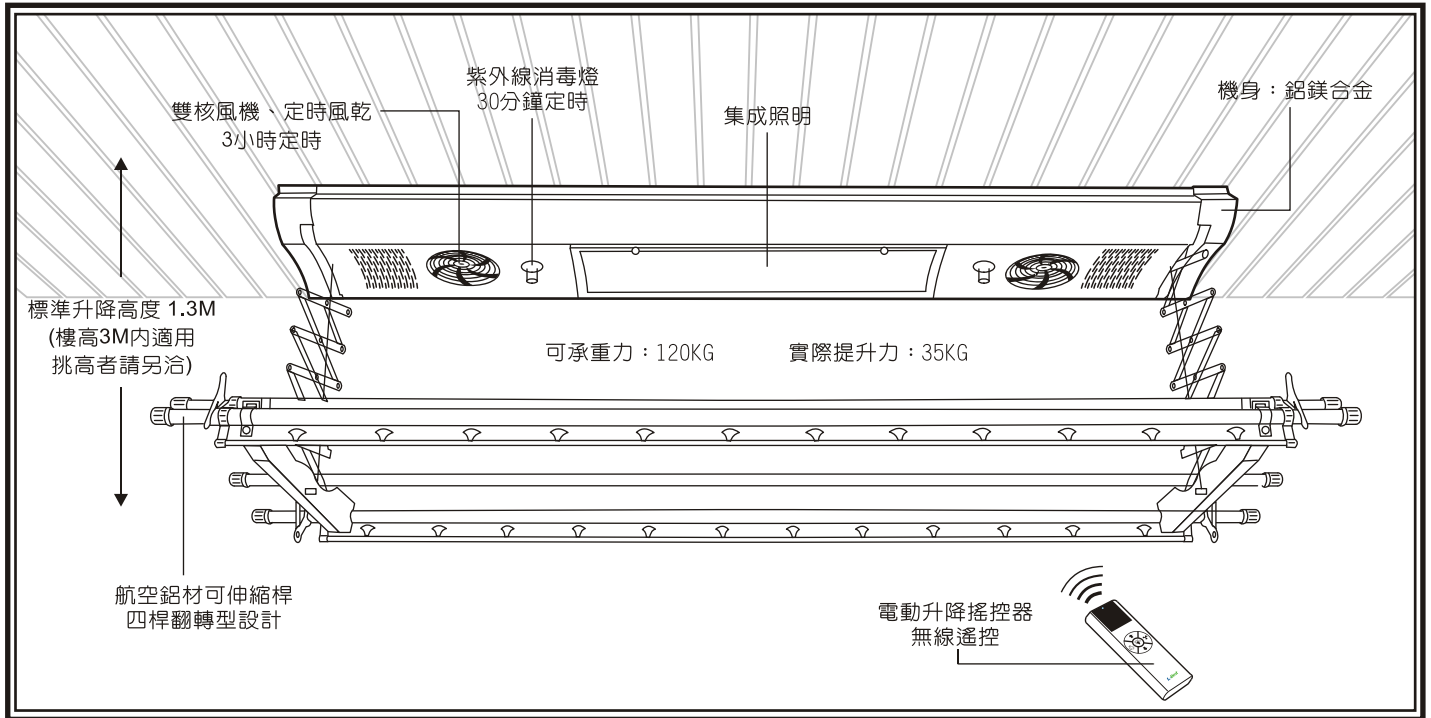

電動式曬衣架(豪華款)按裝完全參考圖

型號	主機尺寸	衣桿伸縮長度	衣桿數	額定電壓	照明功率	消毒功率	風乾功率
YH-1204AXF	120CM	120~200CM	4	110V	8W*2	3W*2	40W*2
YH-1504AXF	150CM	150~260CM	4	110V	14W*2	3W*2	40W*2

M1系列正視圖

M1系列側視圖

提供者：
英宏德企業有限公司
TEL: 02-2297-8586 FAX: 02-2297-8566