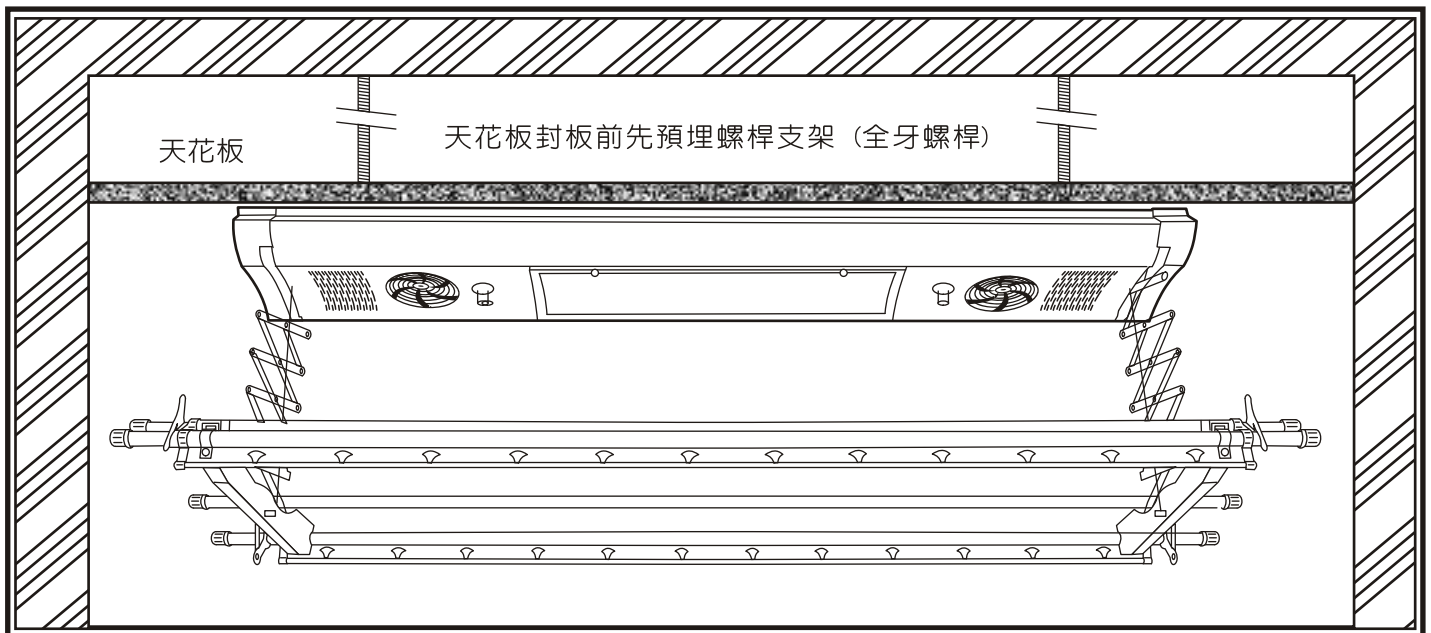

電動式曬衣架(豪華款)按裝完全參考圖

型號	主機尺寸	衣桿伸縮長度	衣桿數	額定電壓	照明功率	消毒功率	風乾功率
YH-1204AXF	120CM	120~200CM	4	110V	8W*2	3W*2	40W*2
YH-1504AXF	150CM	150~260CM	4	110V	14W*2	3W*2	40W*2

M1系列正視圖

M1系列側視圖

提供者：
英宏德企業有限公司
TEL: 02-2297-8586 FAX: 02-2297-8566