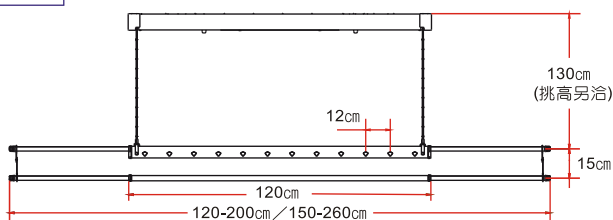

電動式曬衣架(豪華款)按裝完全參考圖

型號	主機尺寸	衣桿伸縮長度	衣桿數	額定電壓	照明功率	消毒功率	風乾功率
YH-1204AXF	120CM	120~200CM	4	110V	8W*2	3W*2	40W*2
YH-1504AXF	150CM	150~260CM	4	110V	14W*2	3W*2	40W*2

M1系列正視圖

M1系列側視圖

提供者：
英宏德企業有限公司
TEL: 02-2297-8586 FAX: 02-2297-8566