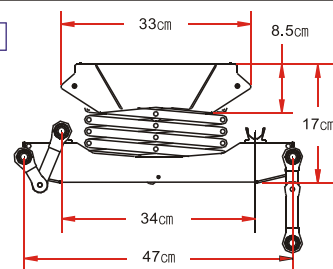

電動式曬衣架(豪華款)按裝完全參考圖

型號	主機尺寸	衣桿伸縮長度	衣桿數	額定電壓	照明功率	消毒功率	風乾功率
YH-1204AXF	120CM	120~200CM	4	110V	8W*2	3W*2	40W*2
YH-1504AXF	150CM	150~260CM	4	110V	14W*2	3W*2	40W*2

M1系列正視圖

M1系列側視圖

提供者：
英宏德企業有限公司
TEL: 02-2297-8586 FAX: 02-2297-8566