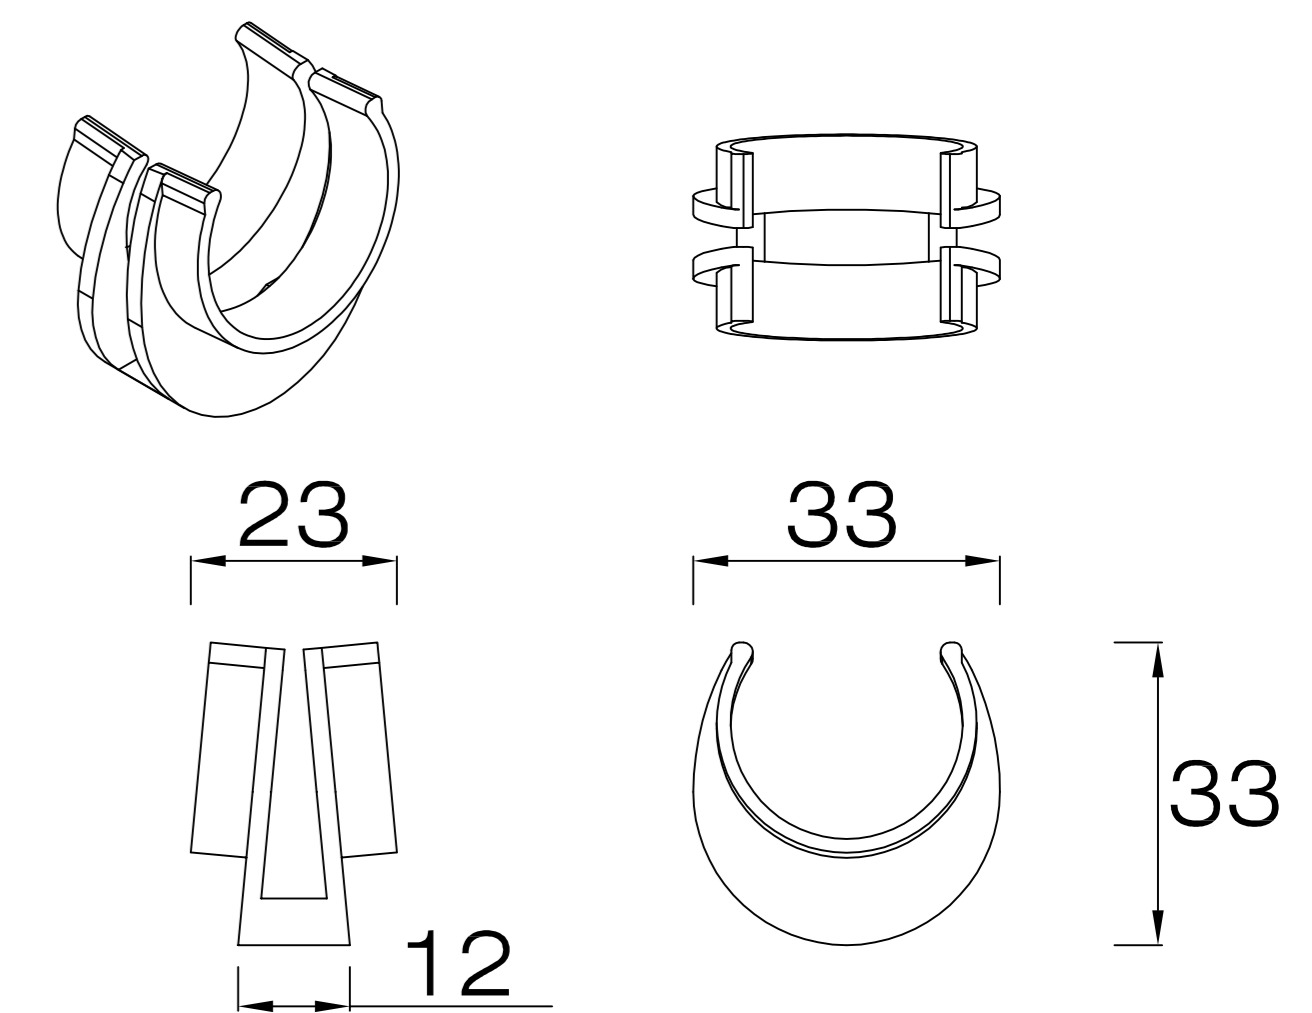

雙桿俯視圖

雙桿側三視圖

單桿俯視圖

單桿三視圖

不鏽鋼波浪複合桿詳圖

衣桿吊掛環圖

防風固定扣圖

修正 REVISION	日期 DATE	說明 DESCRIPTION	核准 APPROVED BY	繪圖 DRAWN BY	設計 DESIGNED BY	比例尺 SCALE	英宏德企業有限公司 (02)2994-8226	向日葵固定式曬衣架	單位 UNIT	圖號 DRAWING NO.	張號 SHEET NO.	業務號 JOB NO.
				核對 CHECKED BY	核准 APPROVED BY	日期 DATE	http://www.diyhand.com.tw/ E-mail: diyhand.com@msa.hinet.net	詳圖及說明	mm			
						FEB 2020						