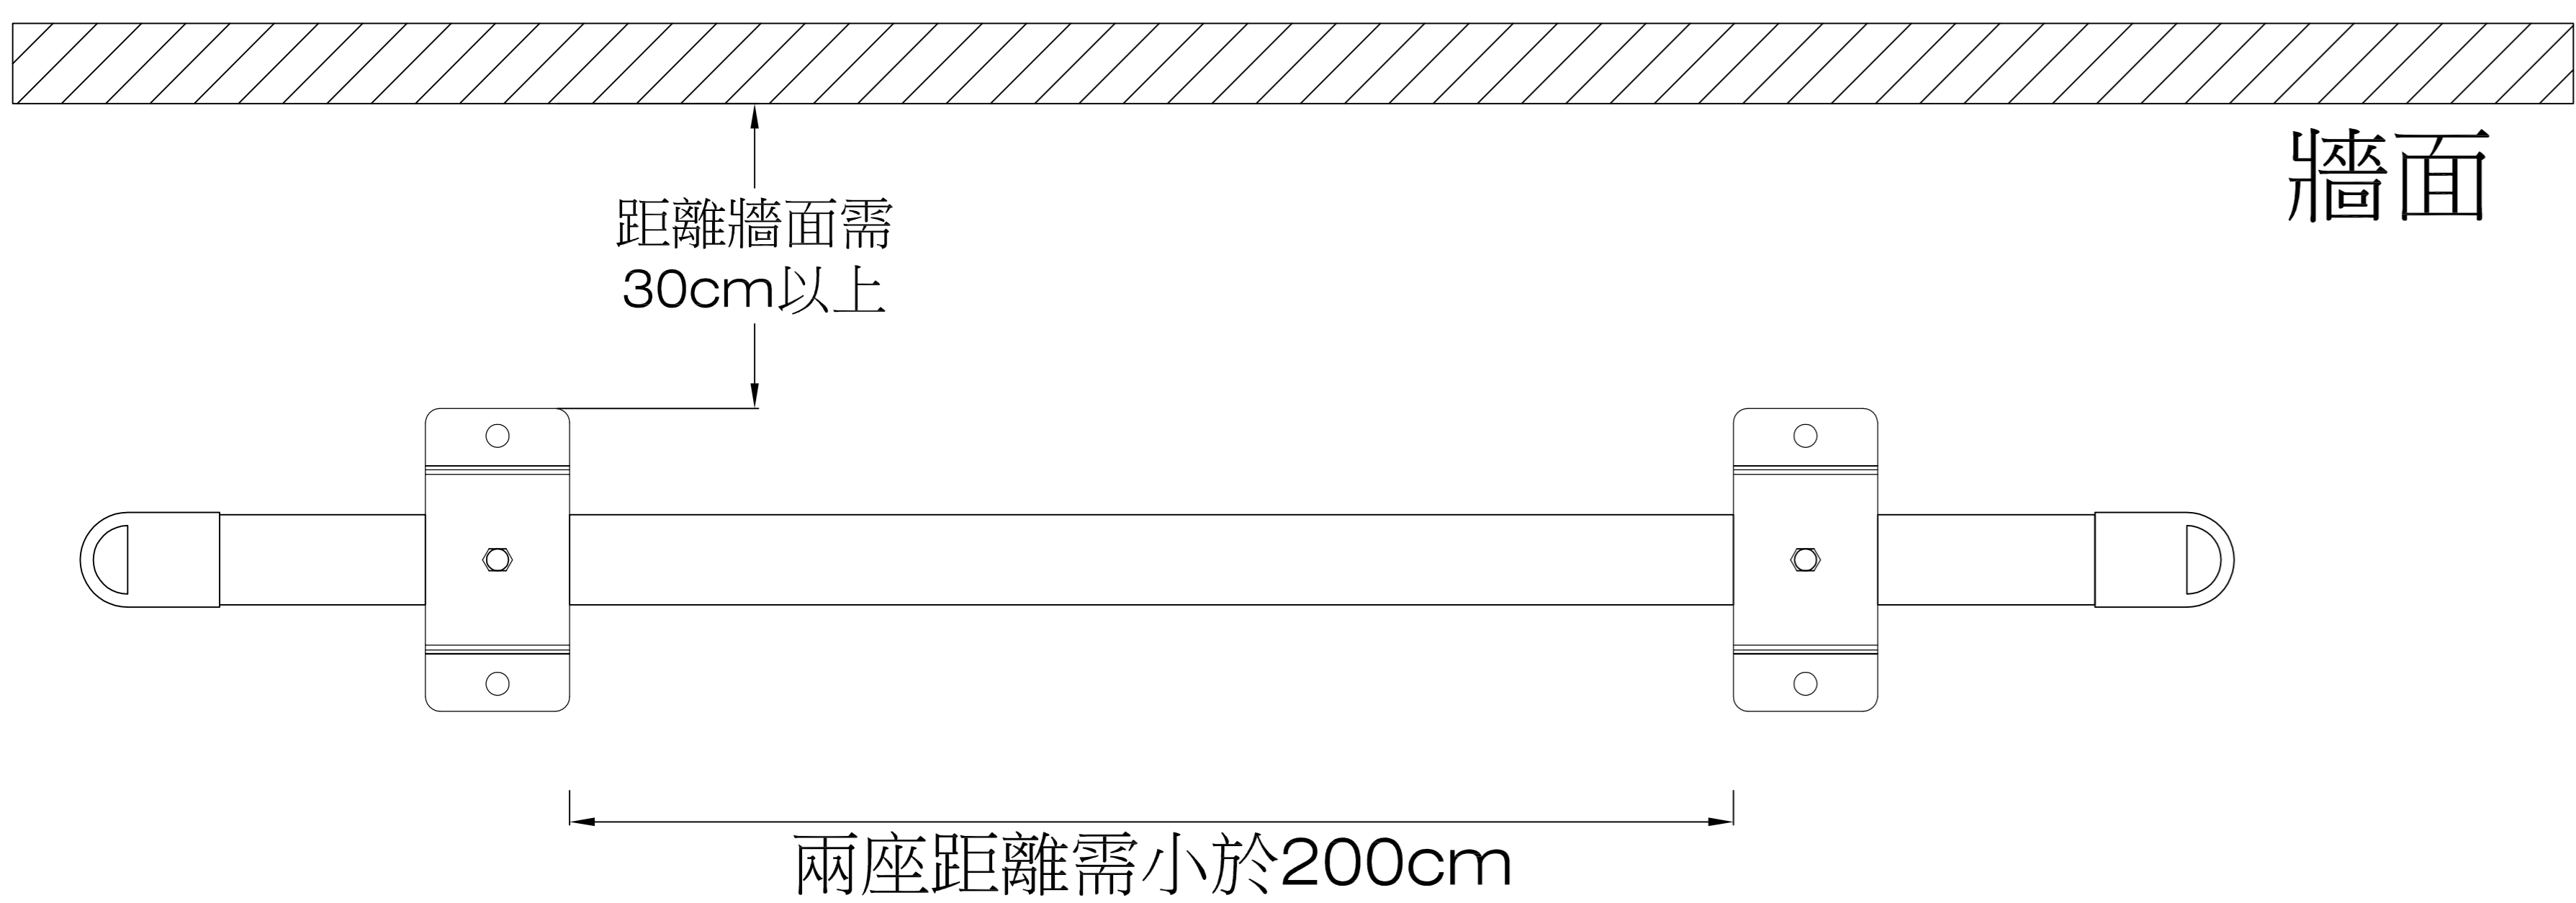

雙桿俯視圖

雙桿側三視圖

單桿俯視圖

單桿三視圖

不鏽鋼波浪複合桿詳圖

衣桿吊掛環圖

防風固定扣圖

修正 REVISION	日期 DATE	說明 DESCRIPTION	核准 APPROVED BY	繪圖 DRAWN BY	設計 DESIGNED BY	比例尺 SCALE	英宏德企業有限公司 (02)2994-8226	向日葵固定式曬衣架	單位 UNIT	圖號 DRAWING NO.	張號 SHEET NO.	業務號 JOB NO.
				核對 CHECKED BY	核准 APPROVED BY	日期 DATE	http://www.diyhand.com.tw/ E-mail: diyhand.com@msa.hinet.net	詳圖及說明	mm			
						FEB 2020						