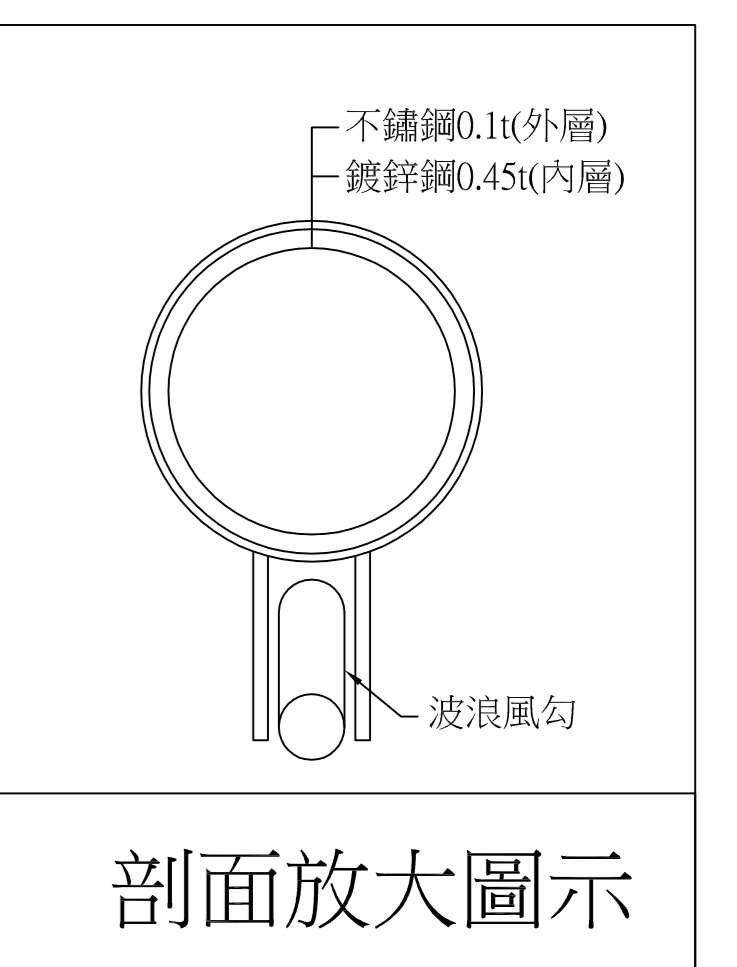

雙桿俯視圖

雙桿側三視圖

單桿俯視圖

單桿三視圖

不鏽鋼波浪複合桿詳圖

衣桿吊掛環圖

防風固定扣圖

修正 REVISION	日期 DATE	說明 DESCRIPTION	核准 APPROVED BY	繪圖 DRAWN BY	設計 DESIGNED BY	比例尺 SCALE	英宏德企業有限公司 (02)2994-8226	向日葵固定式曬衣架	單位 UNIT	圖號 DRAWING NO.	張號 SHEET NO.	業務號 JOB NO.
				核對 CHECKED BY	核准 APPROVED BY	日期 DATE	http://www.diyhand.com.tw/ E-mail: diyhand.com@msa.hinet.net	詳圖及說明	mm			
						FEB 2020						