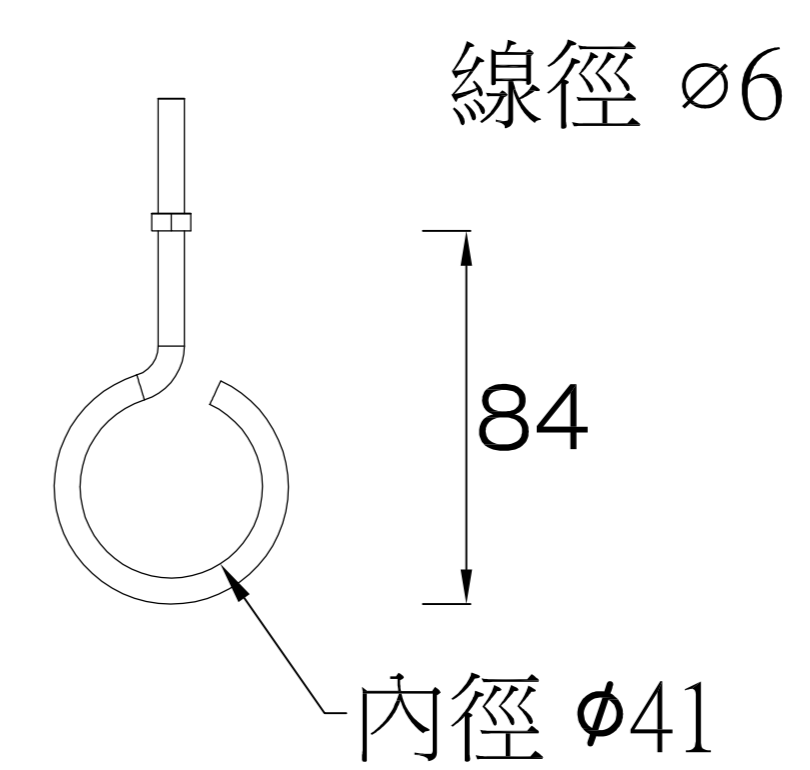

雙桿俯視圖

雙桿側三視圖

單桿俯視圖

單桿三視圖

不鏽鋼波浪複合桿詳圖

衣桿吊掛環圖

防風固定扣圖

修正 REVISION	日期 DATE	說明 DESCRIPTION	核准 APPROVED BY	繪圖 DRAWN BY	設計 DESIGNED BY	比例尺 SCALE	英宏德企業有限公司 (02)2994-8226	向日葵固定式曬衣架	單位 UNIT	圖號 DRAWING NO.	張號 SHEET NO.	業務號 JOB NO.
				核對 CHECKED BY	核准 APPROVED BY	日期 DATE	http://www.diyhand.com.tw/ E-mail: diyhand.com@msa.hinet.net	詳圖及說明	mm			
						FEB 2020						