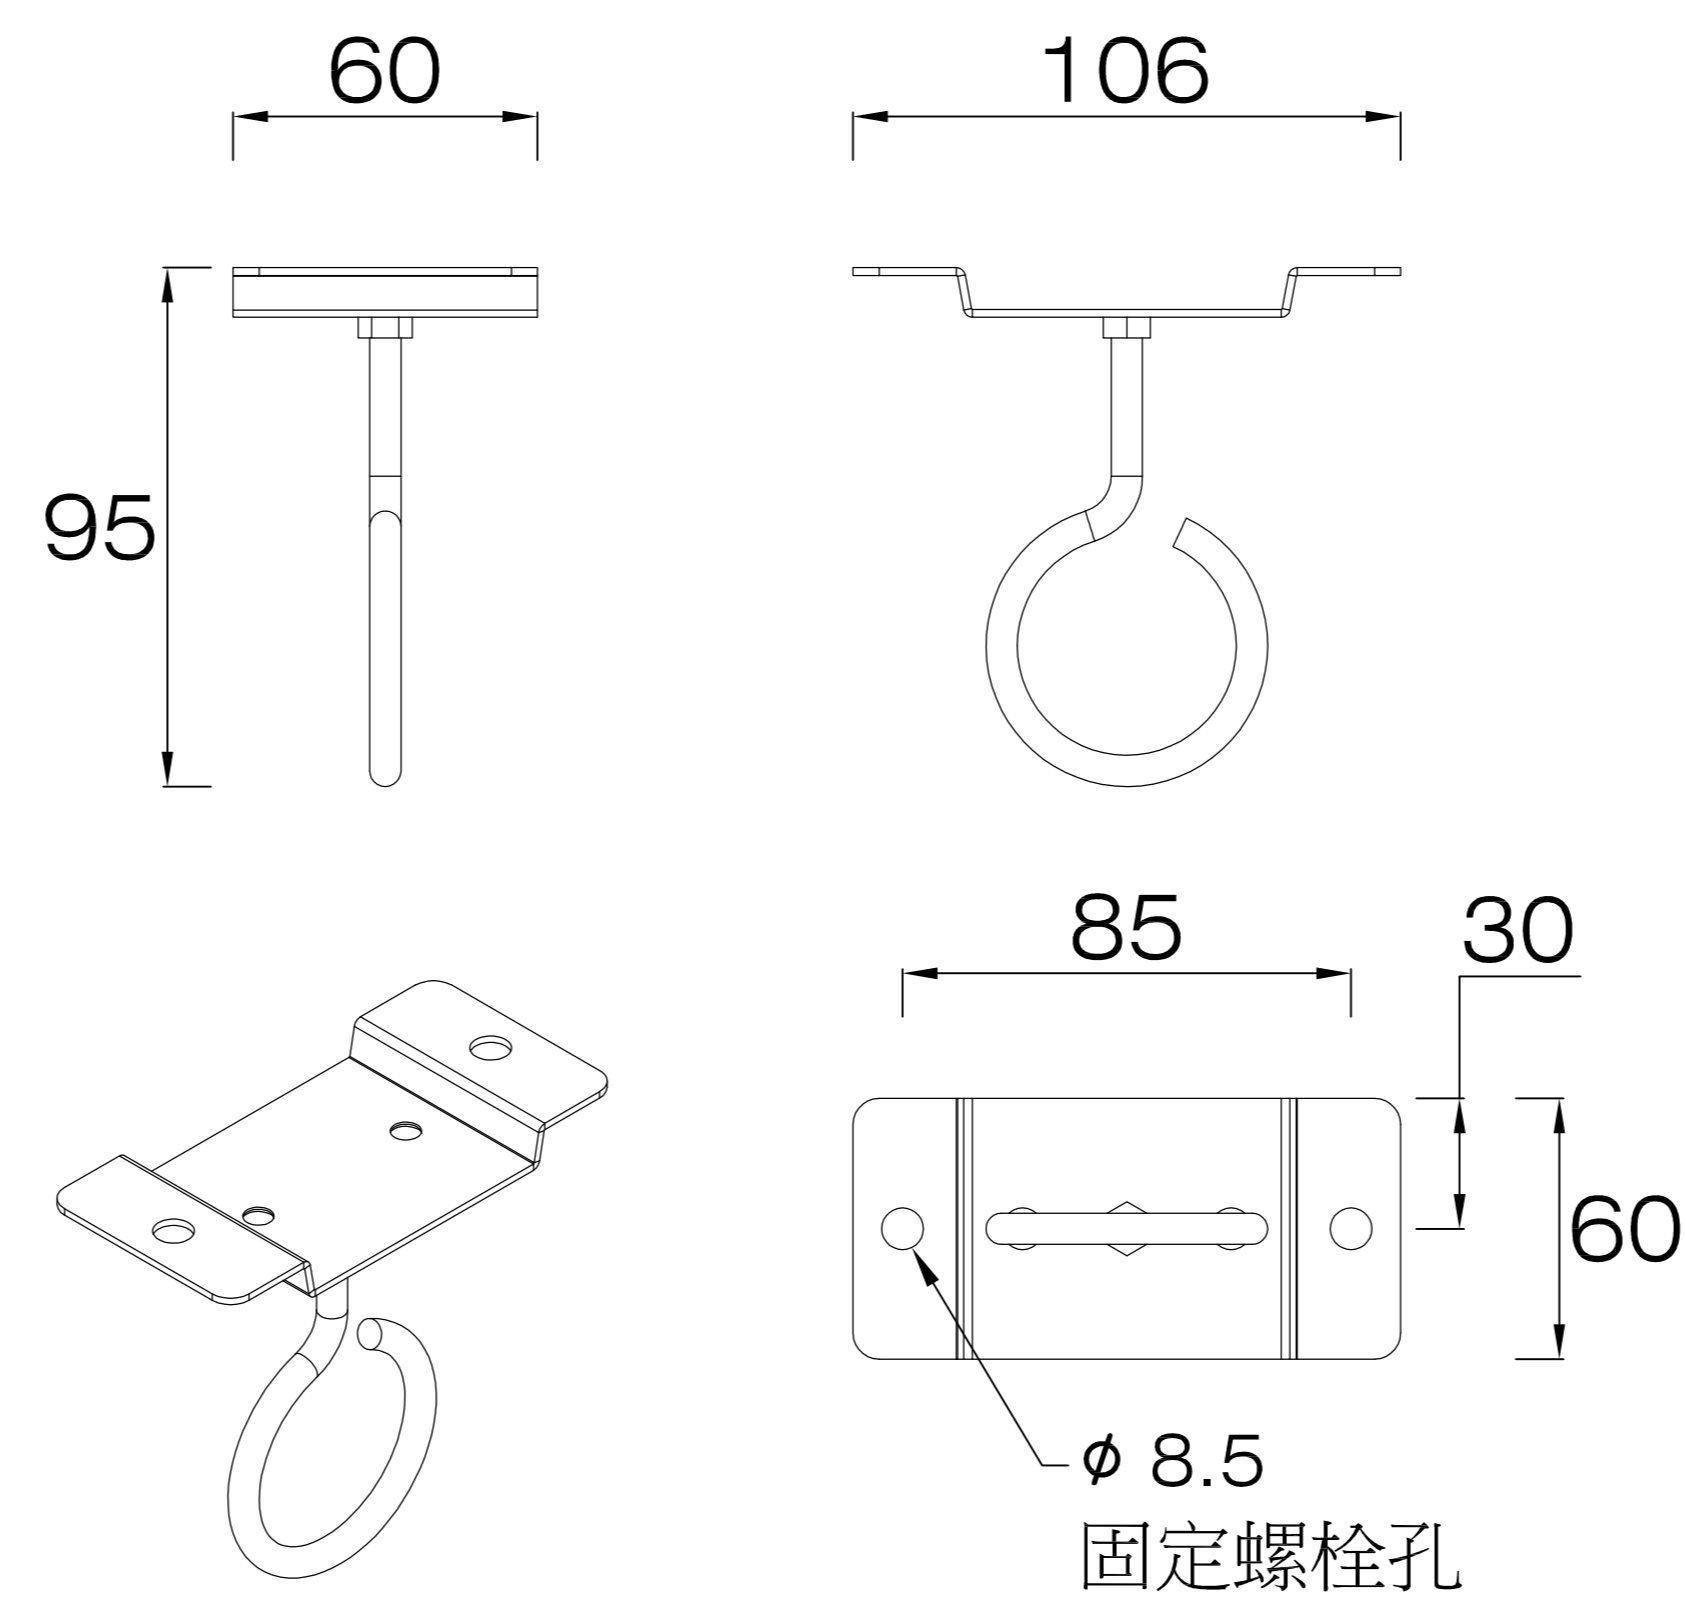

雙桿俯視圖

雙桿側三視圖

單桿俯視圖

單桿三視圖

不鏽鋼波浪複合桿詳圖

衣桿吊掛環圖

防風固定扣圖

修正 REVISION	日期 DATE	說明 DESCRIPTION	核准 APPROVED BY	繪圖 DRAWN BY	設計 DESIGNED BY	比例尺 SCALE	英宏德企業有限公司 (02)2994-8226	向日葵固定式曬衣架	單位 UNIT	圖號 DRAWING NO.	張號 SHEET NO.	業務號 JOB NO.
				核對 CHECKED BY	核准 APPROVED BY	日期 DATE	http://www.diyhand.com.tw/ E-mail: diyhand.com@msa.hinet.net	詳圖及說明	mm			
						FEB 2020						