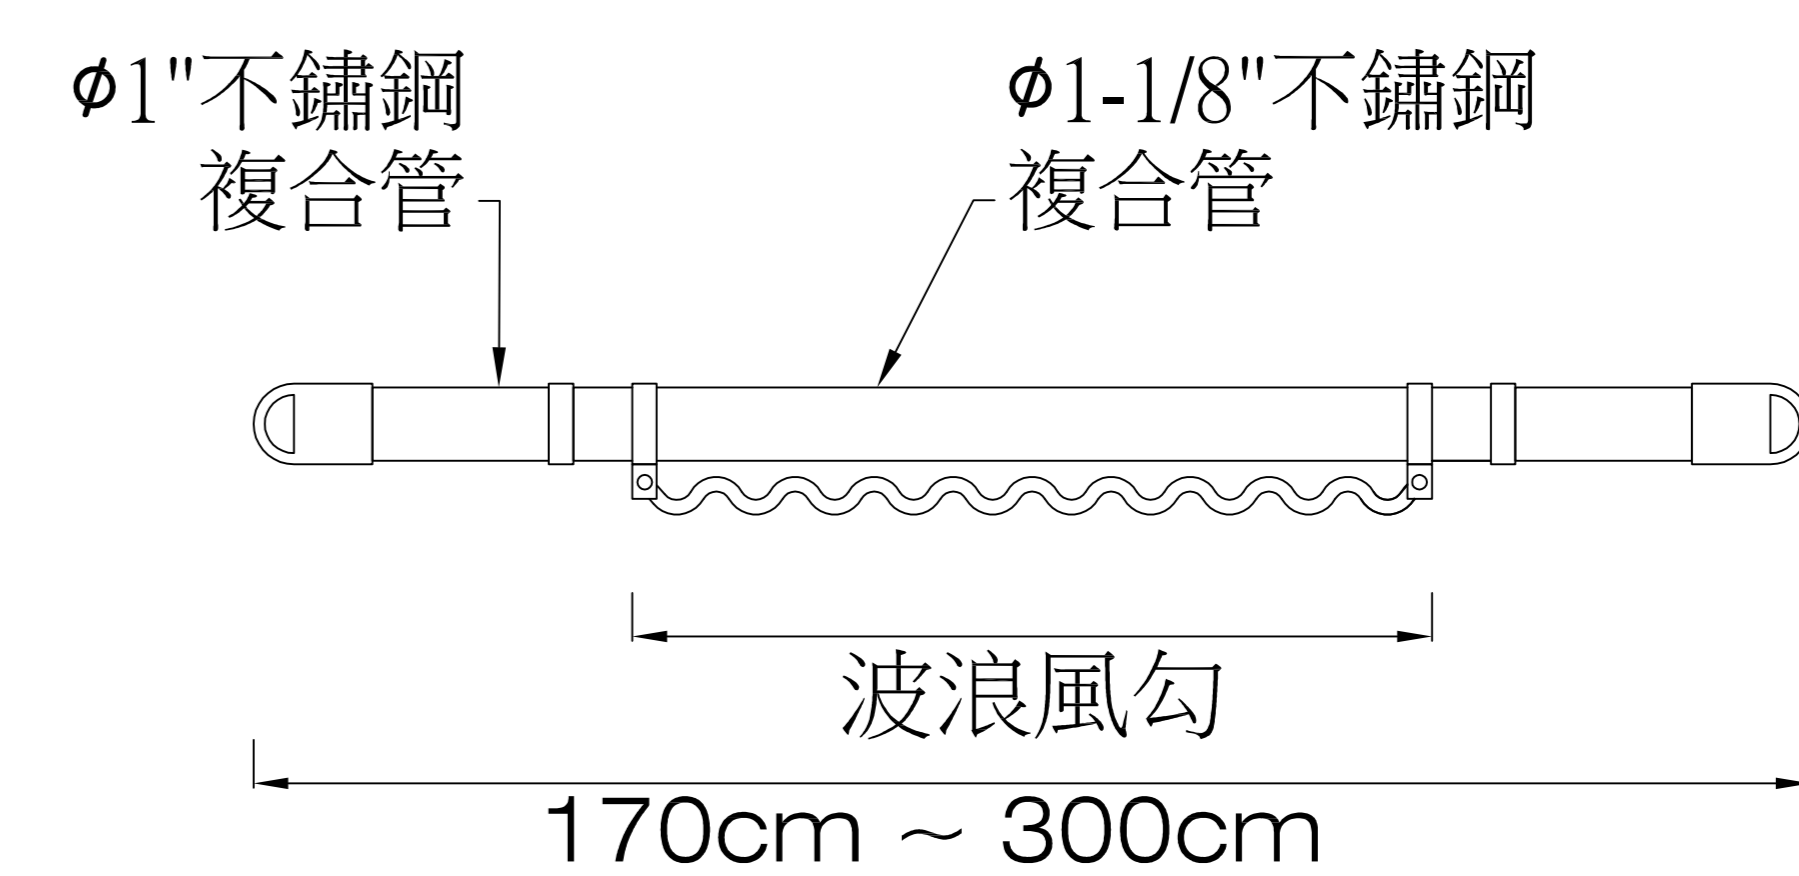

雙桿俯視圖

雙桿側三視圖

單桿俯視圖

單桿三視圖

不鏽鋼波浪複合桿詳圖

衣桿吊掛環圖

防風固定扣圖

修正 REVISION	日期 DATE	說明 DESCRIPTION	核准 APPROVED BY	繪圖 DRAWN BY	設計 DESIGNED BY	比例尺 SCALE	英宏德企業有限公司 (02)2994-8226	向日葵固定式曬衣架	單位 UNIT	圖號 DRAWING NO.	張號 SHEET NO.	業務號 JOB NO.
				核對 CHECKED BY	核准 APPROVED BY	日期 DATE	http://www.diyhand.com.tw/ E-mail: diyhand.com@msa.hinet.net	詳圖及說明	mm			
						FEB 2020						