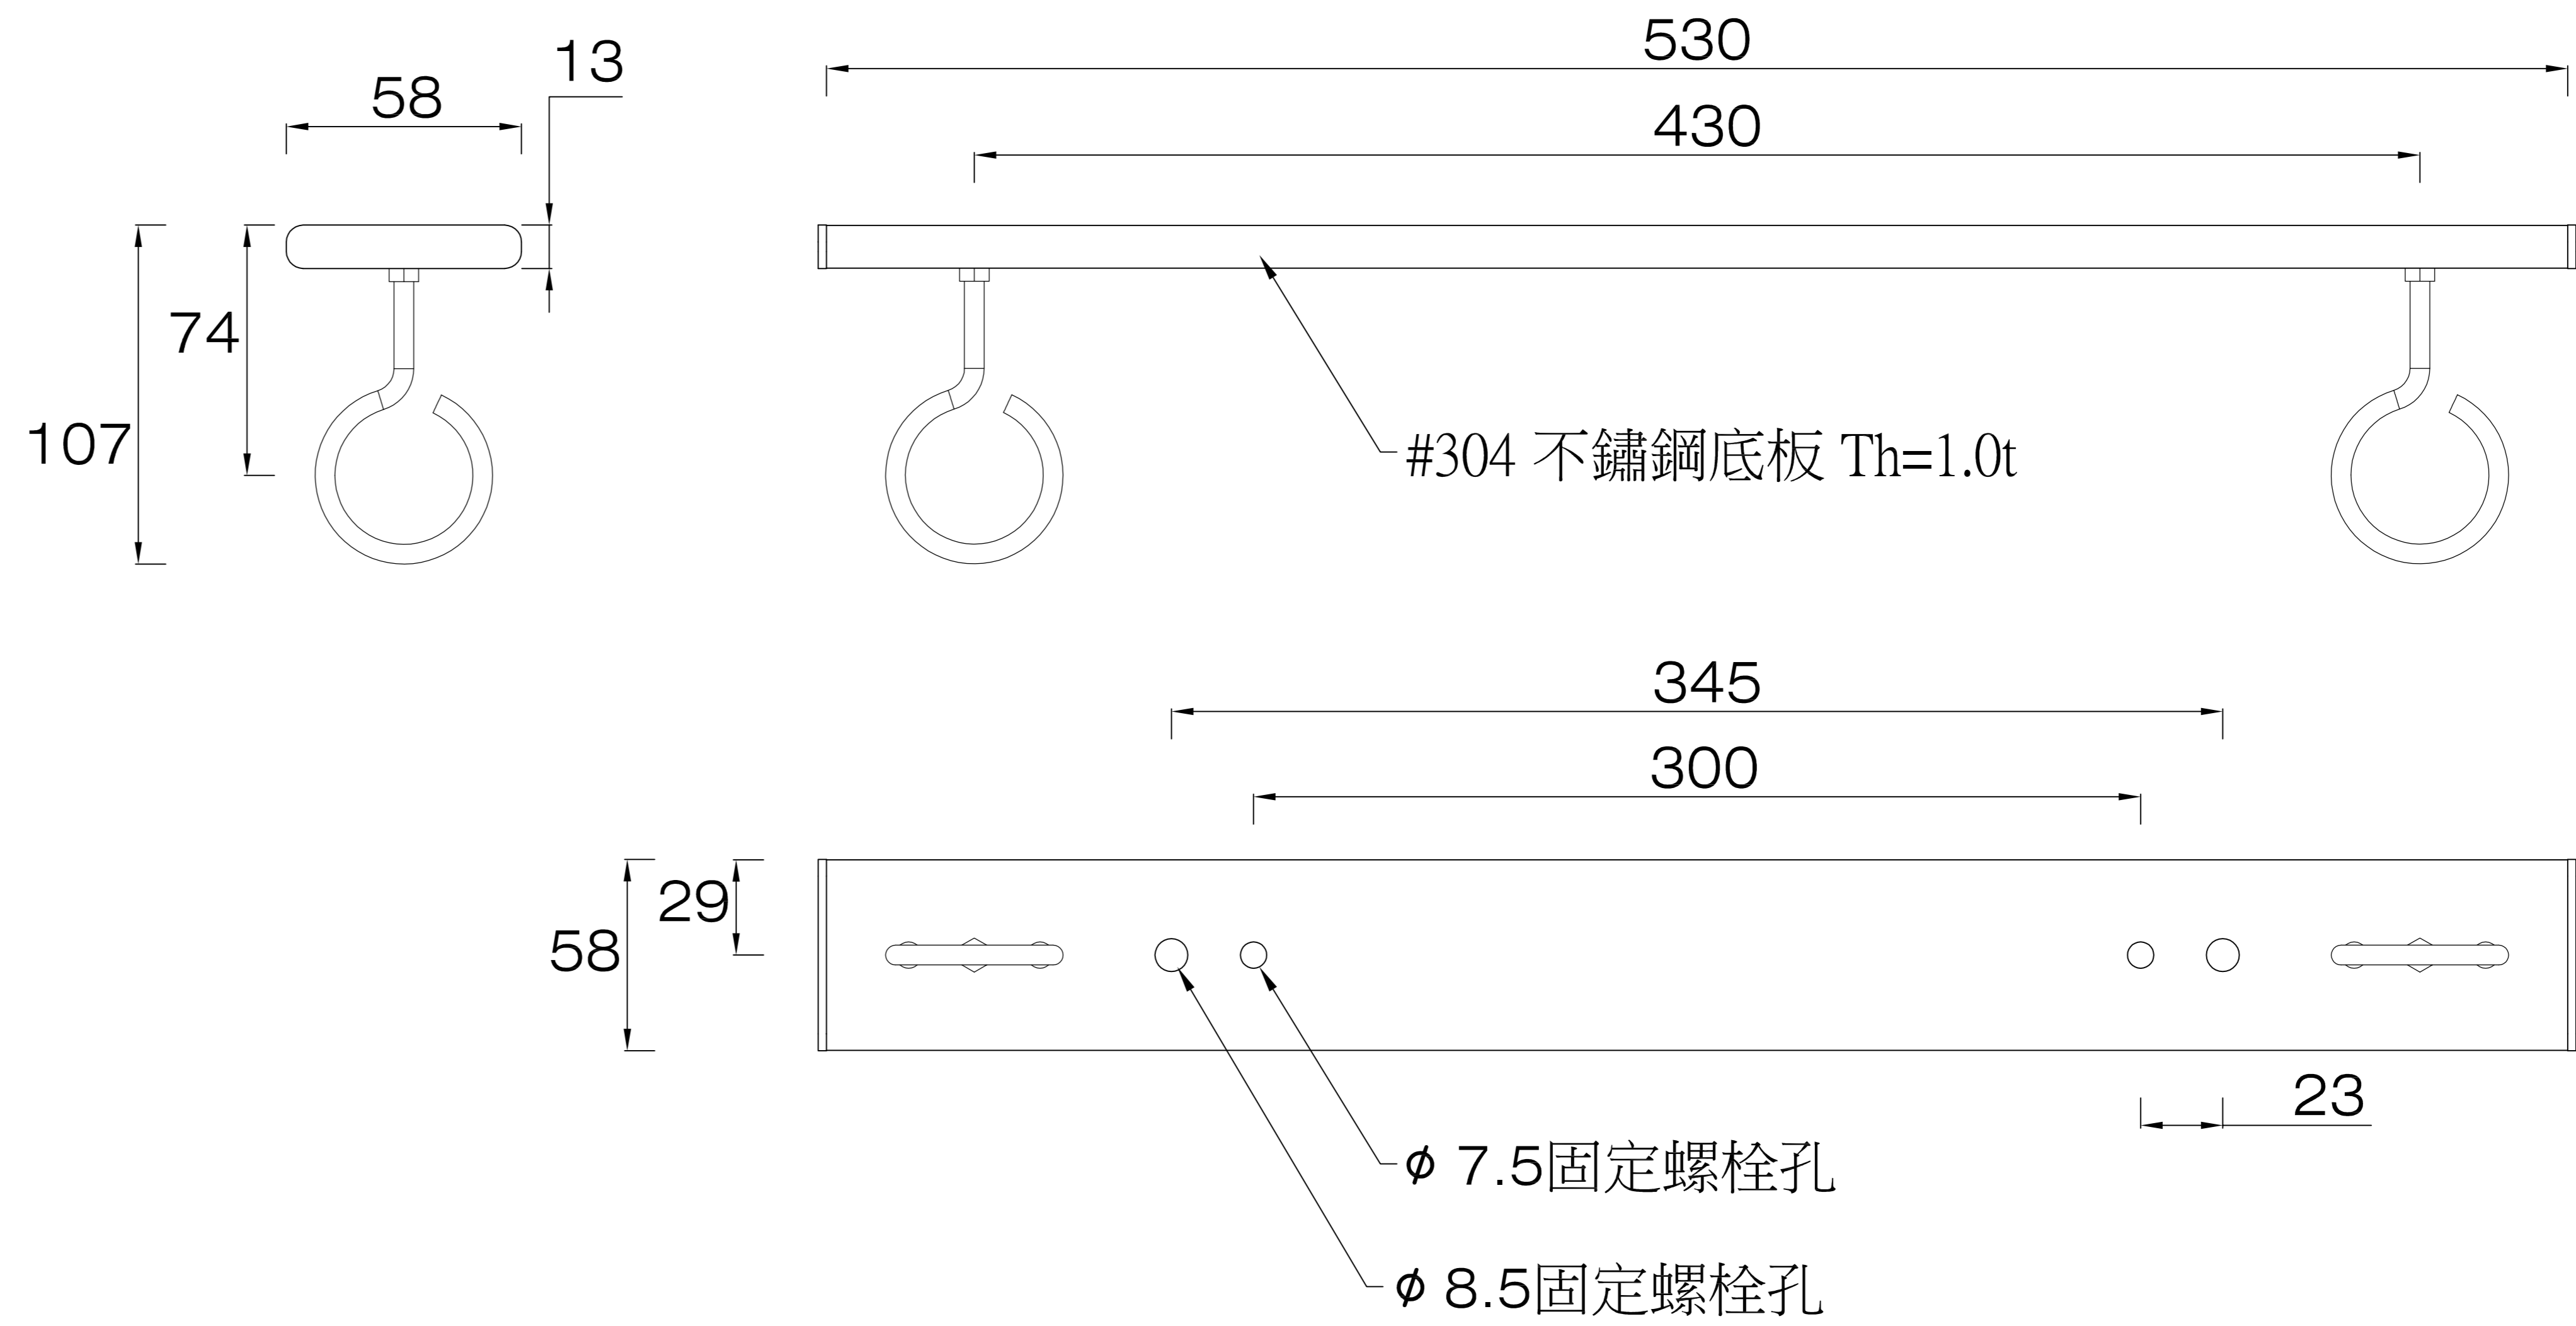

雙桿俯視圖

雙桿側三視圖

單桿俯視圖

單桿三視圖

不鏽鋼波浪複合桿詳圖

衣桿吊掛環圖

防風固定扣圖

修正 REVISION	日期 DATE	說明 DESCRIPTION	核准 APPROVED BY	繪圖 DRAWN BY	設計 DESIGNED BY	比例尺 SCALE	英宏德企業有限公司 (02)2994-8226	向日葵固定式曬衣架	單位 UNIT	圖號 DRAWING NO.	張號 SHEET NO.	業務號 JOB NO.
				核對 CHECKED BY	核准 APPROVED BY	日期 DATE	http://www.diyhand.com.tw/ E-mail: diyhand.com@msa.hinet.net	詳圖及說明	mm			
						FEB 2020						